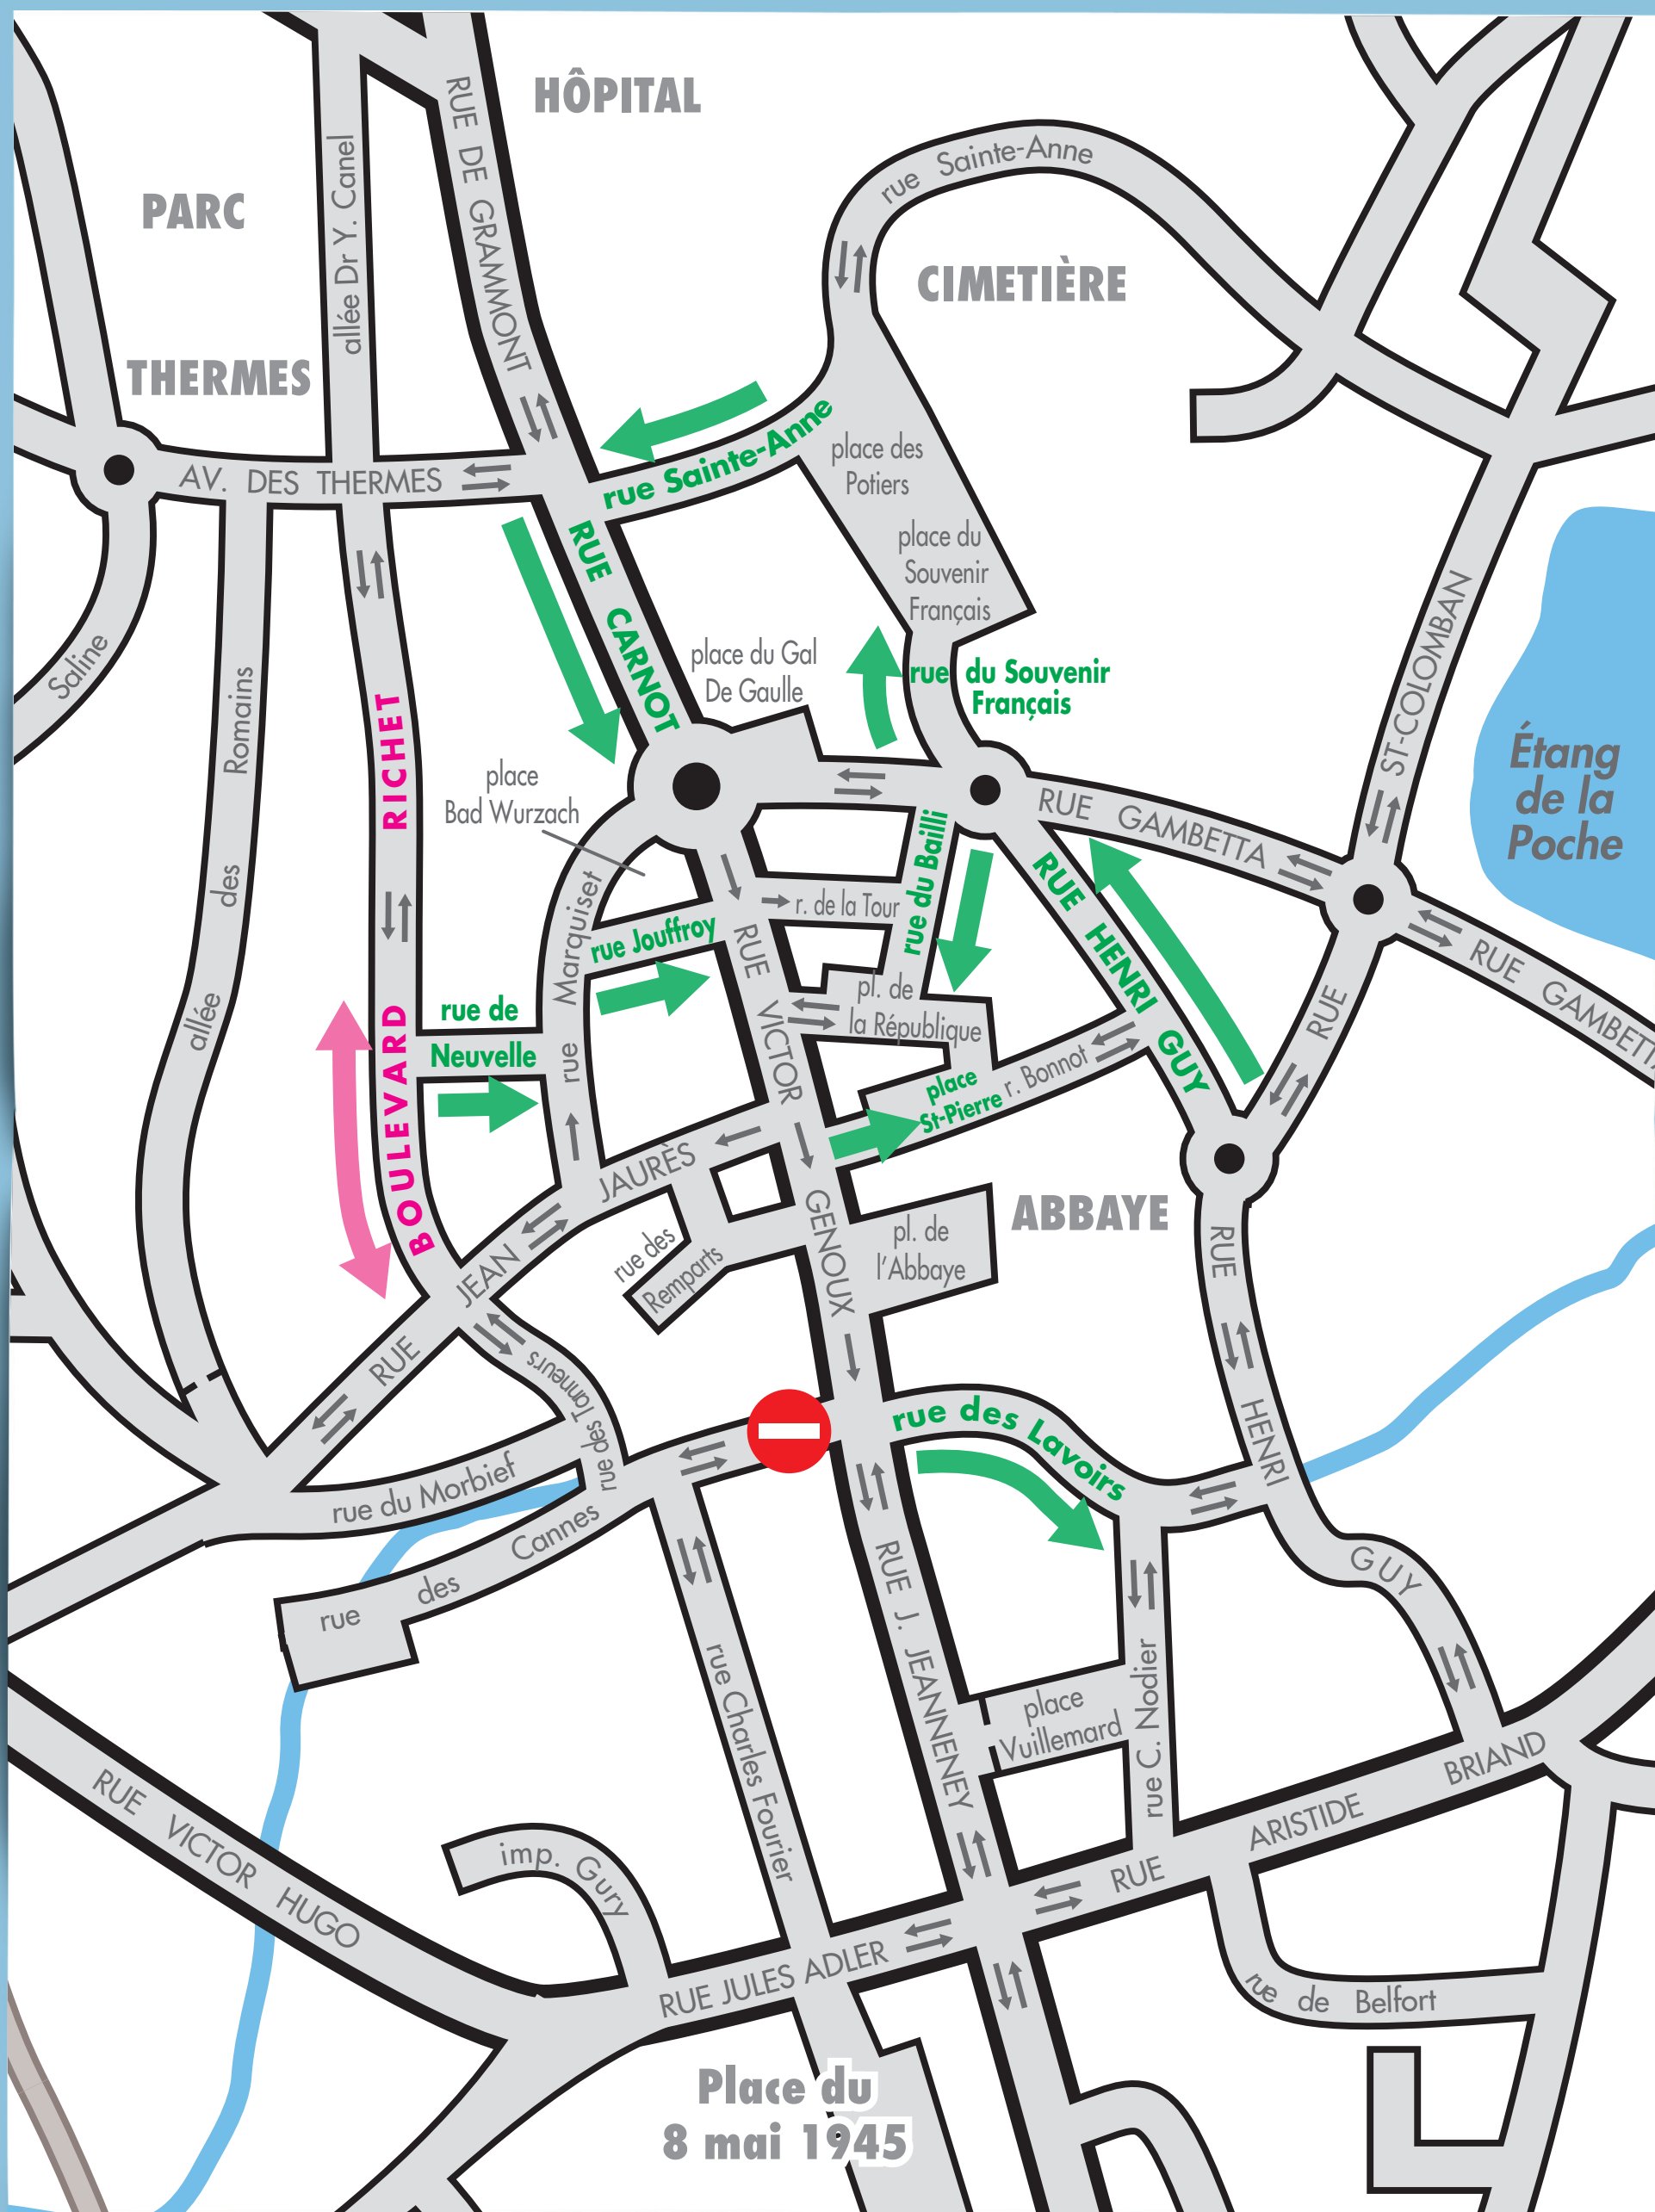

Dimanche  
15 juin à 19h

# Nouveau plan de circulation... ...pour aller dans le bon sens !

**Nouveaux sens uniques**  
(à partir du 15 juin et suivant l'achèvement des travaux)

**Nouveau double sens**  
(à partir du 4 juillet)

**Sens inchangés**

• **Dimanche 15 juin, à 19h, nouveau plan de circulation en centre-ville avec une signalisation provisoire renforcée.**

Des aménagements de sécurité et des modifications de stationnement sont prévus.

• **Attention : le double sens complet du Boulevard Richet ne sera activé qu'à la fin de l'année scolaire, soit le vendredi 4 juillet, à 8h.**

La Municipalité travaille à la mise en place d'une nouvelle signalisation indispensable pour faciliter l'accès et la circulation au centre-ville de Luxeuil.